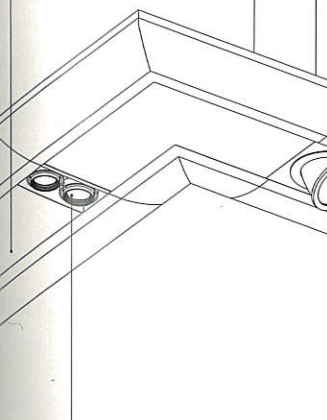

Adjustable single spot
Einfacher einstellbarer Spot
QR 111 G5,3
HIT CRI G8,5
HI PAR 111
Gx8,5
LED 16/26 W

Flex module AS
Flex Modul AS

Loudspeaker cover
Lautsprecherabdeckung

Flex module GL
Flex Modul GL

Filler
Blindabdeckung