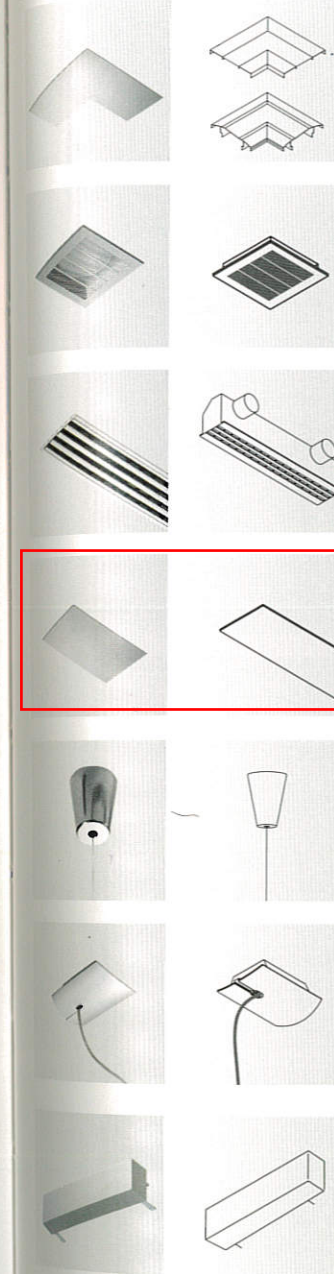

Accessories / Zubehör

Type / Typ	L (mm)
Hunter Flex RV Corner / Ecke	381x381
Hunter Flex RI Corner / Ecke	364x364
Hunter Flex Loudspeaker cover / Lautsprecherabdeckung	170,5
Hunter Flex R Air Diffuser / Luftdiffusor 600	588,5
Hunter Flex R Air Diffuser / Luftdiffusor 1200	1188,5
Hunter Flex R Air Diffuser / Luftdiffusor 1500	1488,5
Hunter Flex Filler / Blindabdeckung	150
Hunter Flex Filler / Blindabdeckung	170
Hunter Flex Filler / Blindabdeckung	300
Hunter Flex Filler / Blindabdeckung	600
Hunter Flex Filler / Blindabdeckung	900
Hunter Flex S Mini suspension / Mini-Aufhängung 1,5	1500
Hunter Flex S Mini suspension / Mini-Aufhängung 3	3000
Hunter Flex S Power outlet / Einspeiseset A (1x-3x0,75 mm²) 1,5	1500
Hunter Flex S Power outlet / Einspeiseset B (2x-3x0,75 mm²) 1,5	1500
Hunter Flex S Power outlet / Einspeiseset C (3x-3x0,75 mm²) 1,5	1500
Hunter Flex S Power outlet / Einspeiseset A (1x-3x0,75 mm²) 3	3000
Hunter Flex S Power outlet / Einspeiseset B (2x-3x0,75 mm²) 3	3000
Hunter Flex S Narrow profile end / Schmales Profilende	43