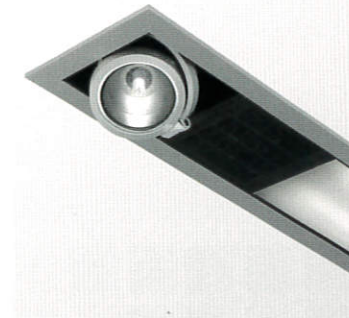

Flex module AS
Flex Modul AS

Loudspeaker cover
Lautsprecherabdeckung

Flex module GL
Flex Modul GL

Filler
Blindabdeckung

Adjustable double spot
Doppelter einstellbarer Spot
QR-CBC 51 Gx5,3
HI PAR 16 Gx10
LED 6 W

Extractable spot
Ausschwenkbarer Spot
HIT CRI G8,5

Flex module HDP / HMP
Flex Modul HDP / HMP

Mini suspension
Mini-Aufhängung

SYSTEMS HUNTER FLEX

Hunter Flex Systems / Hunter Flex Systeme

Hunter Flex Recessed Visible profile
/ eingebautes Profil

Hunter Flex Recessed Invisible profile
/ eingebautes rahmenloses Profil

Hunter Flex Suspend Narrow profile
/ abgehängtes schmales Profil

Hunter Flex Suspended Wide Round profile
/ abgehängtes breites abgerundetes Profil