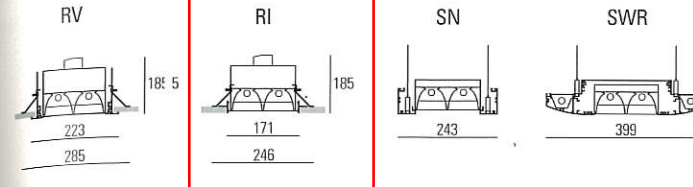

SYSTEMS HUNTER FLEX

Hunter Flex assembly configuration / Hunter Flex Montagekonfiguration

Colour / Farbe

1 6

Adjustable single spot
Einfacher einstellbarer Spot
QR 111 G5,3
HIT CRI G8,5
HI PAR 111
Gx8,5
LED 16/26 W