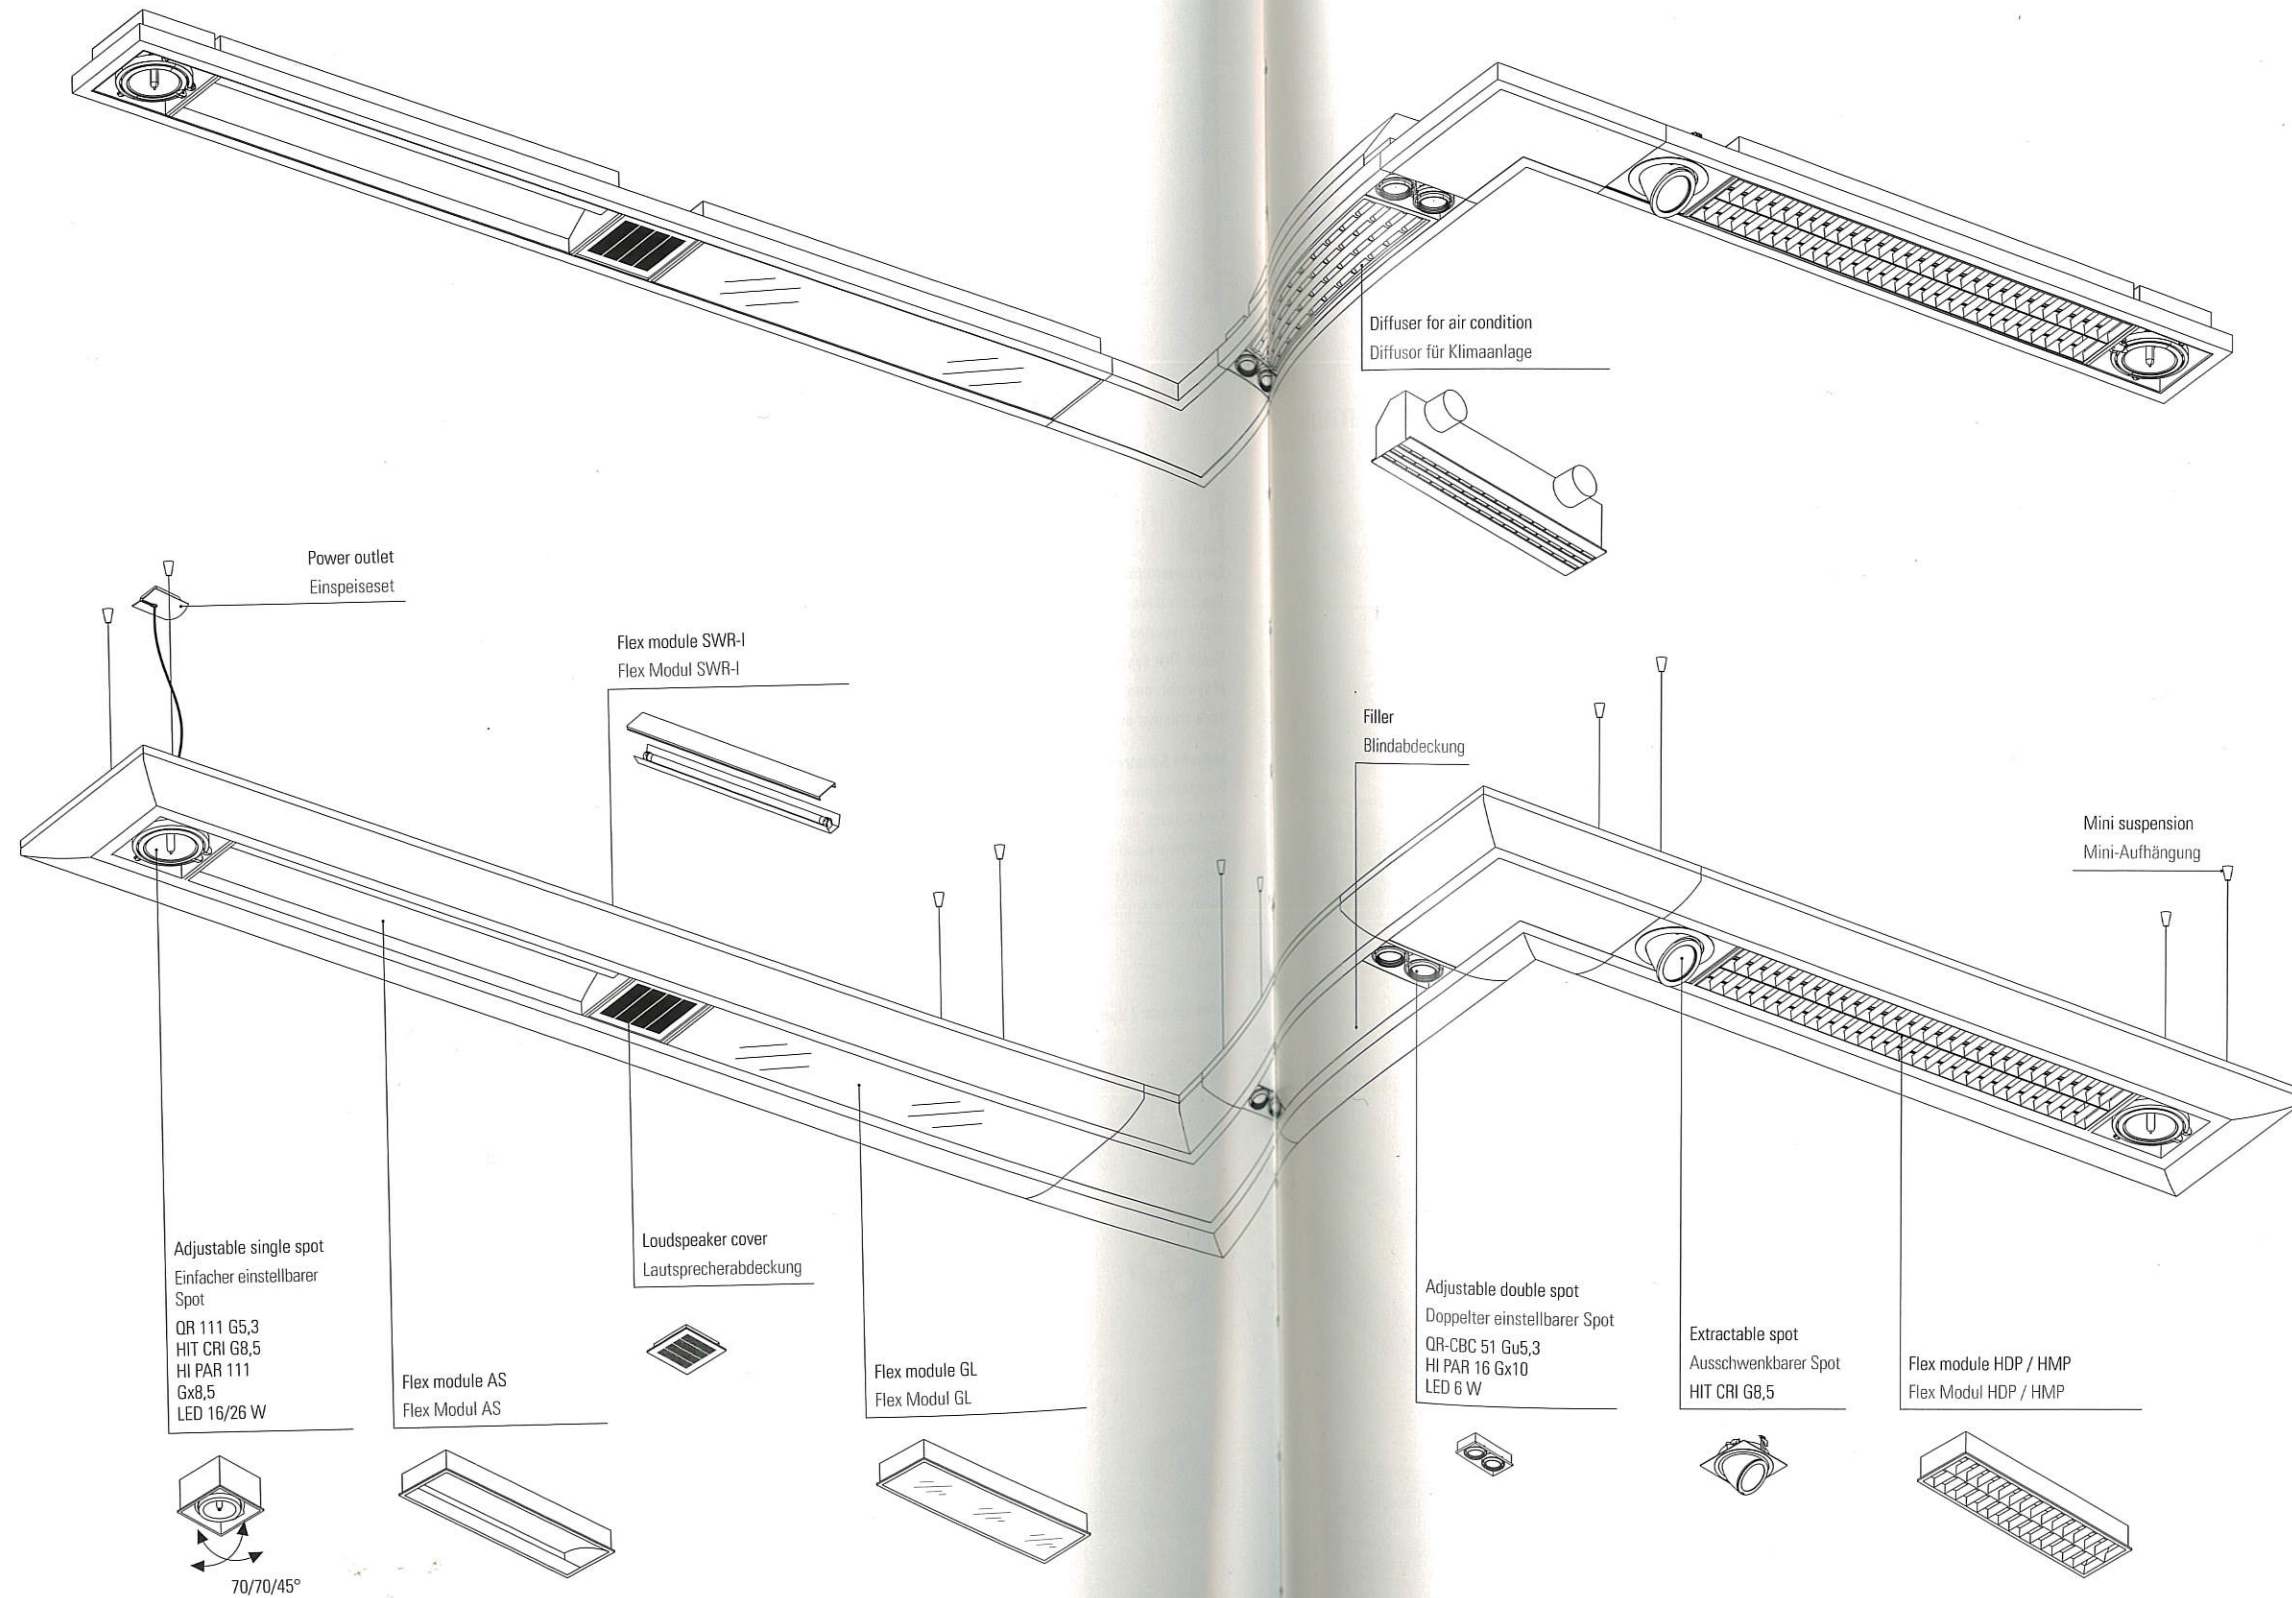

SYSTEMS HUNTER FLEX

Hunter Flex assembly configuration / Hunter Flex Montagekonfiguration

Colour / Farbe

1 6

Adjustable single spot
Einfacher einstellbarer Spot
QR 111 G5,3
HIT CRI G8,5
HI PAR 111
Gx8,5
LED 16/26 W