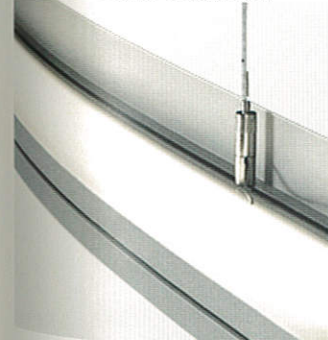

HUNTER FLEX S INDIRECT

Type / Typ	CG	L (mm)
1x14W T16 G5	EB, DEB	574
1x24W T16 G5	EB, DEB	574
1x21W T16 G5	EB, DEB	874
1x39W T16 G5	EB, DEB	874
1x28W T16 G5	EB, DEB	1174
1x54W T16 G5	EB, DEB	1174
1x35W T16 G5	EB, DEB	1474
1x49W T16 G5	EB, DEB	1474
1x80W T16 G5	EB, DEB	1474

Available also with warm white, natural white or RGB LED strip.
Erhältlich auch mit warmweiß, neutralweiß oder RGB LED Strip.

See photometrics data on technical pages
Siehe photometrische Angaben auf den technischen Seiten